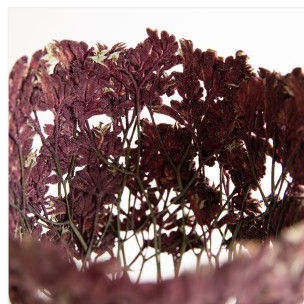

## SHANNON CLEGG

### « FLORA » - MEDIUM RUBY SCULPTURE

DIMENSIONS: D 20 x H 35 cm  
FINITIONS: Fleurs Pattes de kangourou

Pièce unique  
Disponible en format Medium ou Large