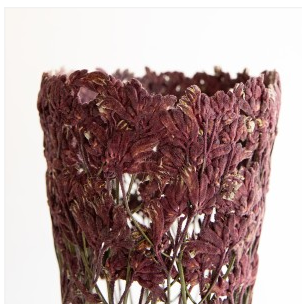

## SHANNON CLEGG

### « FLORA » - MEDIUM RUBY SCULPTURE

DIMENSIONS: D 20 x H 35 cm  
FINITIONS: Fleurs Pattes de kangourou

Pièce unique  
Disponible en format Medium ou Large